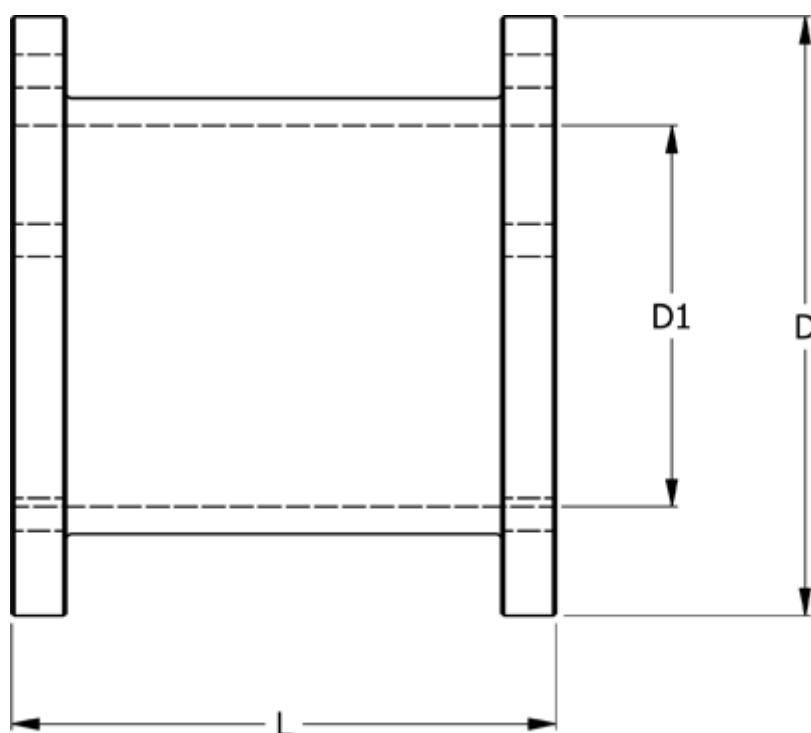

Varenummer: 330640006250  
Beskrivelse: Koblingsdel N-Eupex str. 400  
Part 6 - 250 mm

## Mål

D	= 400
D1	= 250
L	= 250
Moment (Nm)	= 10300